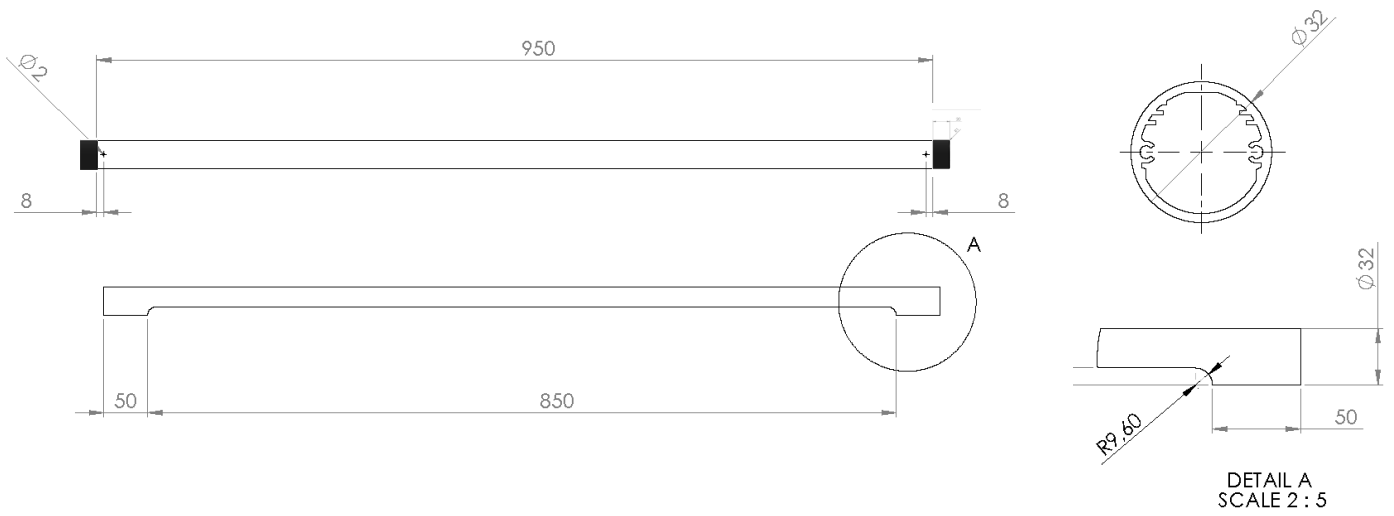

IZL

Ritningsunderlag

Armaturkropp