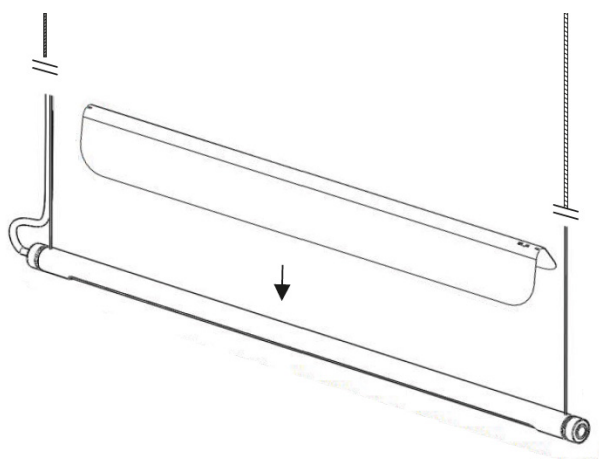

IZL

Pendent

Material
Kropp Aluminium
Skärm plåt
Dimension
Ø33mm, L.990mm
Vajerlängd
2000mm
Färg
Vit struktur
Svart struktur
Costum (På förfrågan)
Ljuskälla
LED

Watt
28W
Färgtemperatur
3000 K
Dimning
Via push dim armatur/vägg
Dali (På förfrågan)
CRI
90
Macadam
3>
Livslängd (L70B10)
60 000h

Färg **Artikelnummer**

CL-IZL-990-WH

CL-IZL-990-BL

Brizley

IZL

Ritningsunderlag

Armaturkropp

Skärm