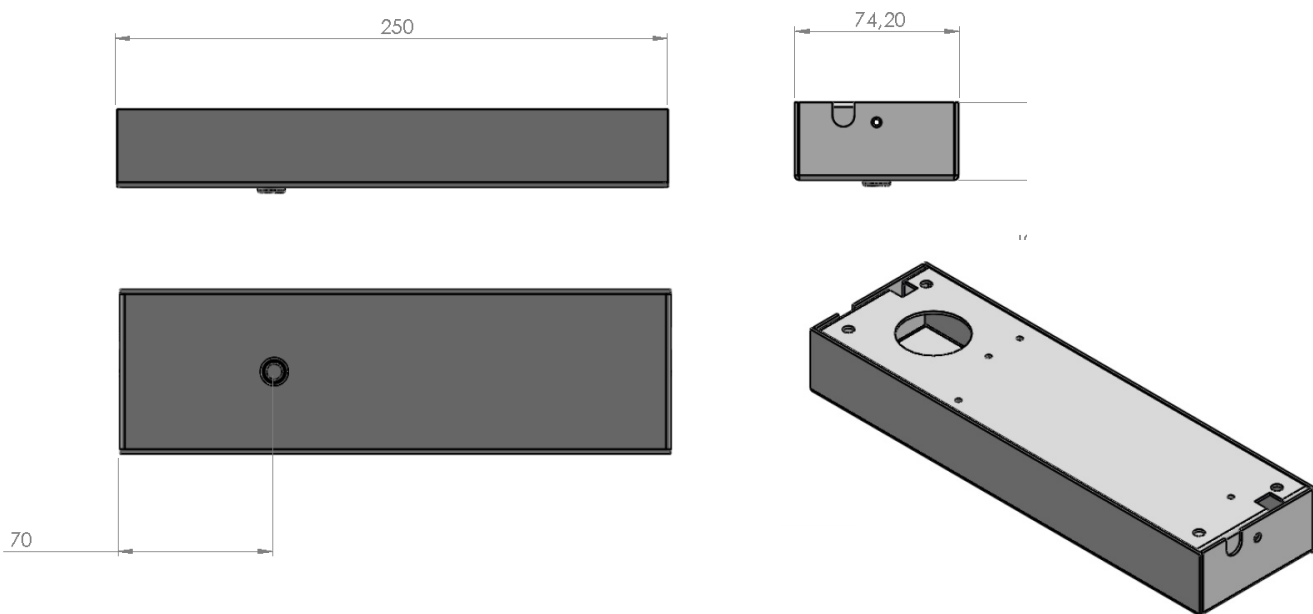

IZL

Ritningsunderlag

Armaturkropp

Skärm

Takopp

Brizley