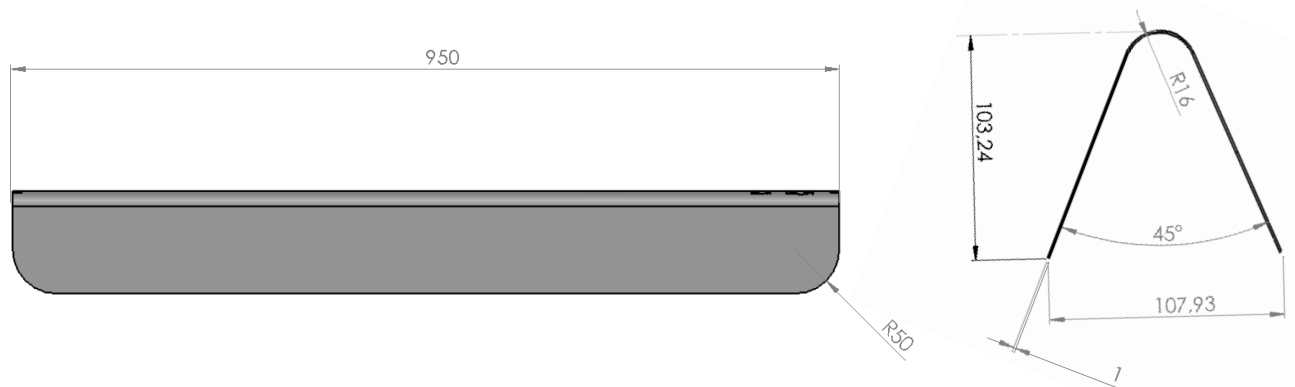

IZL

Pendent

Material
Kropp Aluminium
Skärm plåt
Dimension
Ø33mm, L.990mm
Vajerlängd
2000mm
Färg
Vit struktur
Svart struktur
Costum (På förfrågan)
Ljuskälla
LED

Watt
28W
Färgtemperatur
3000 K
Dimning
Via push dim armatur/vägg
Dali (På förfrågan)
CRI
90
Macadam
3>
Livslängd (L70B10)
60 000h

Färg **Artikelnummer**

CL-IZL-990-WH

CL-IZL-990-BL

Brizley

IZL

Ritningsunderlag

Armaturkropp

Skärm